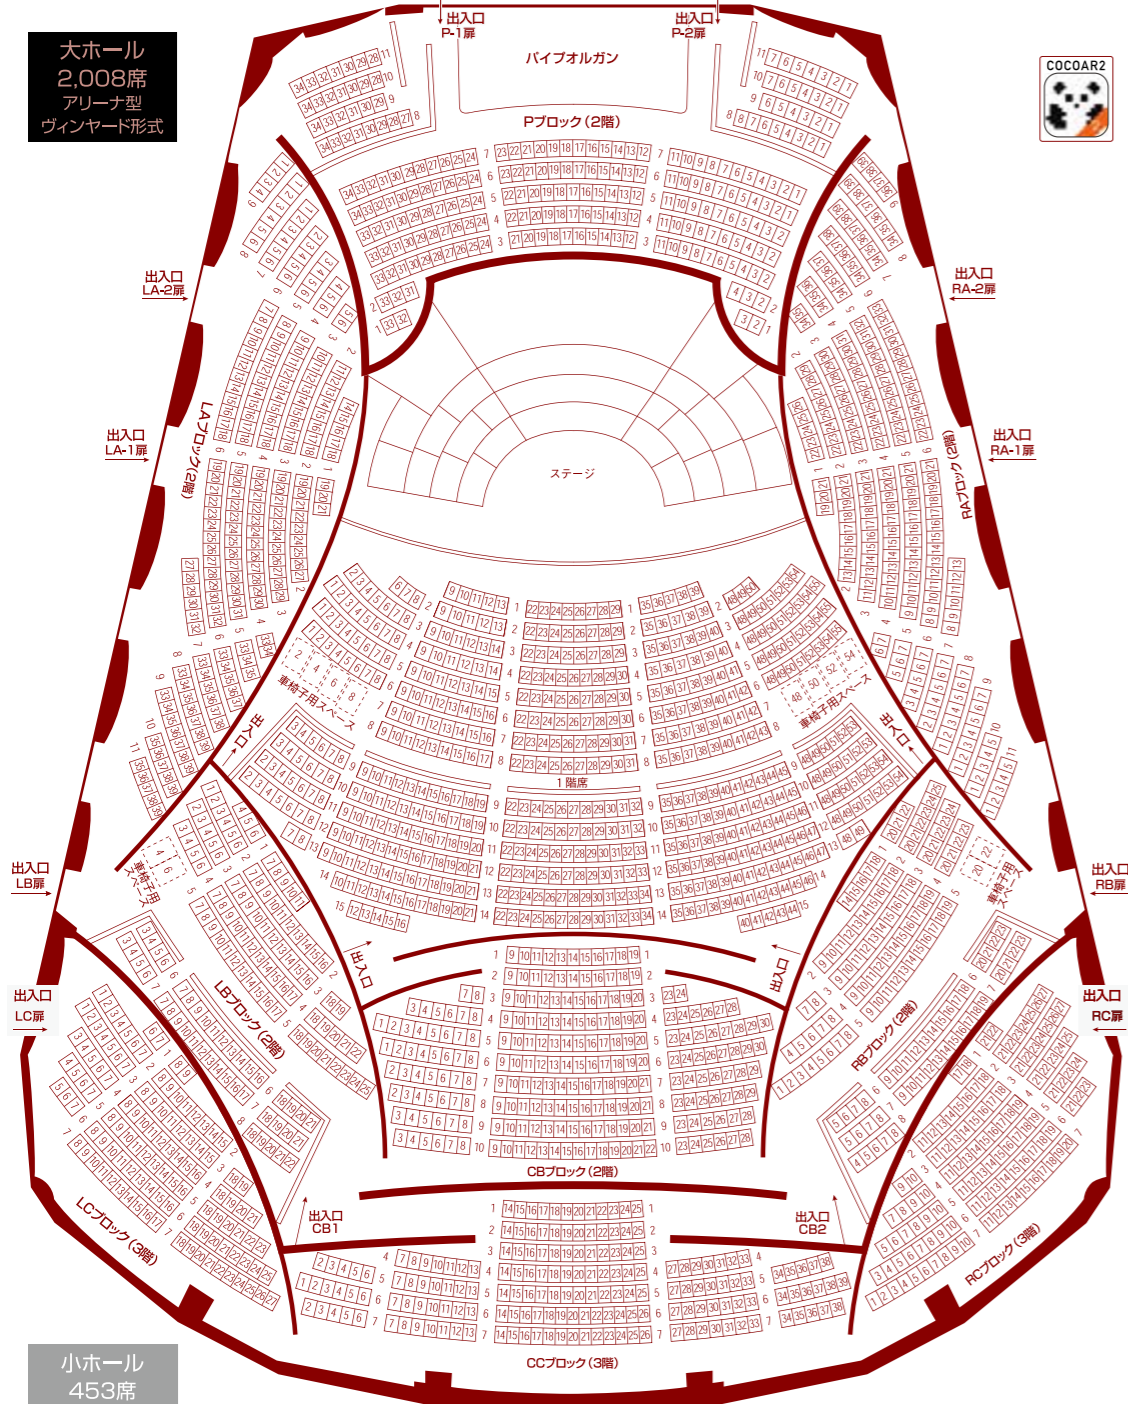

大ホール
2,008席
アリーナ型
ヴィンヤード形式

小ホール
453席
シューボックス型

「COCOAR2」アプリで座席表全体を
スキャンしていただくと座席表を拡大
して見ることができます。

Kitara Club 新年度会員募集中

お得な特典がいっぱい

- チケット割引&先行販売**
札幌コンサートホール主催公演チケットが
2019年度は最大3,000円お得に!
さらに、一般発売より一足早くご購入可能
- 公演情報のお知らせ**
毎月、コンサートスケジュールや
会員限定情報をお届け
- 提携サービス**
会員証の提示により、提携施設で
サービス特典をご提供
- ご招待**
ゴールド会員は年2回ペア、もしくは年4回
各1枚の招待券をプレゼント