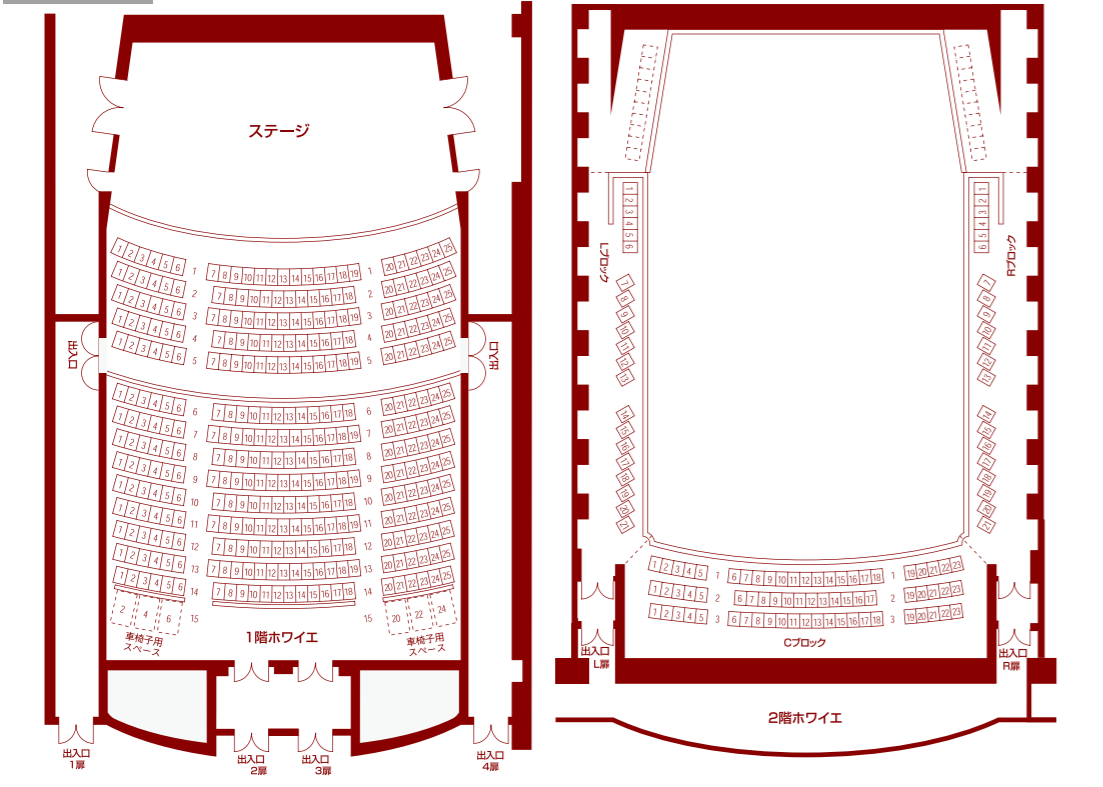

大ホール
2,008席
アリーナ型
ヴィンヤード形式

小ホール
453席
シューボックス型

「COCOAR2」アプリで座席表全体を
スキャンしていただくと座席表を拡大
して見ることができます。

Kitara Club 新年度会員募集中

お得な特典がいっぱい

- チケット割引&先行販売**
札幌コンサートホール主催公演チケットが
2019年度は最大3,000円お得に!
さらに、一般発売より一足早くご購入可能
- 公演情報のお知らせ**
毎月、コンサートスケジュールや
会員限定情報をお届け
- 提携サービス**
会員証の提示により、提携施設で
サービス特典をご提供
- ご招待**
ゴールド会員は年2回ペア、もしくは年4回
各1枚の招待券をプレゼント