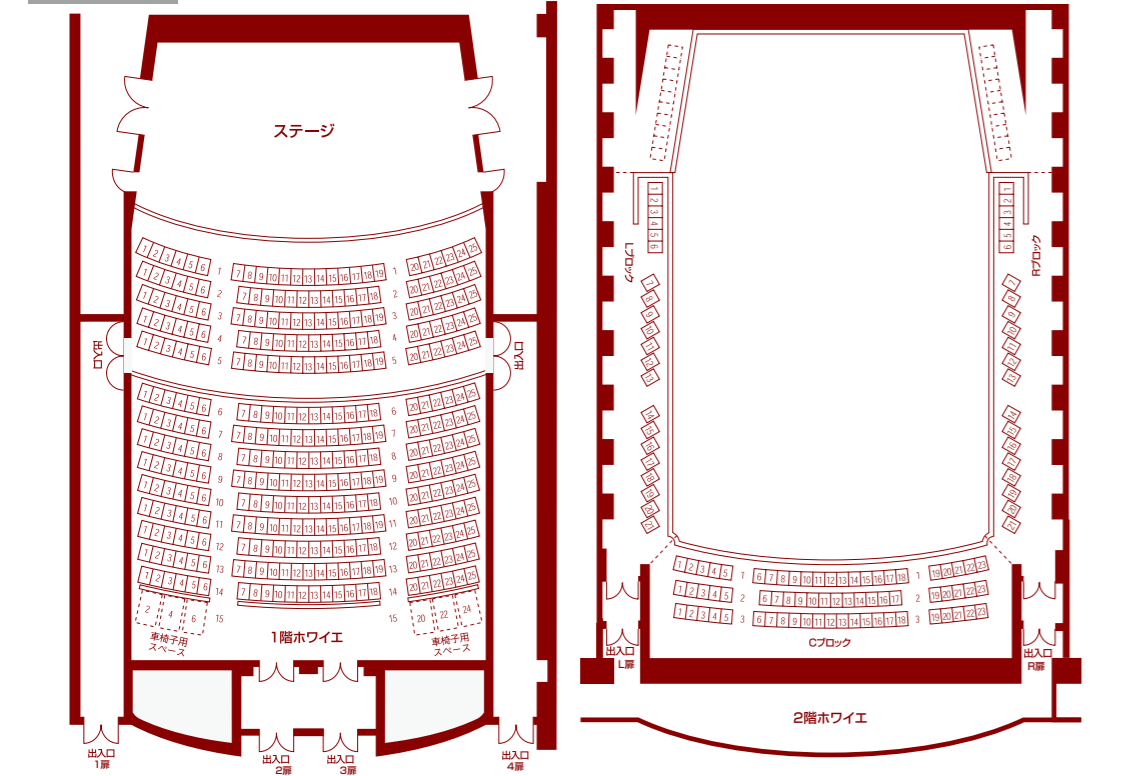

大ホール  
2,008席  
アリーナ型  
ヴィンヤード形式

小ホール  
453席  
シューボックス型

「COCOAR2」アプリで座席表全体を  
スキャンしていただく座席表を拡大  
して見ることができます。