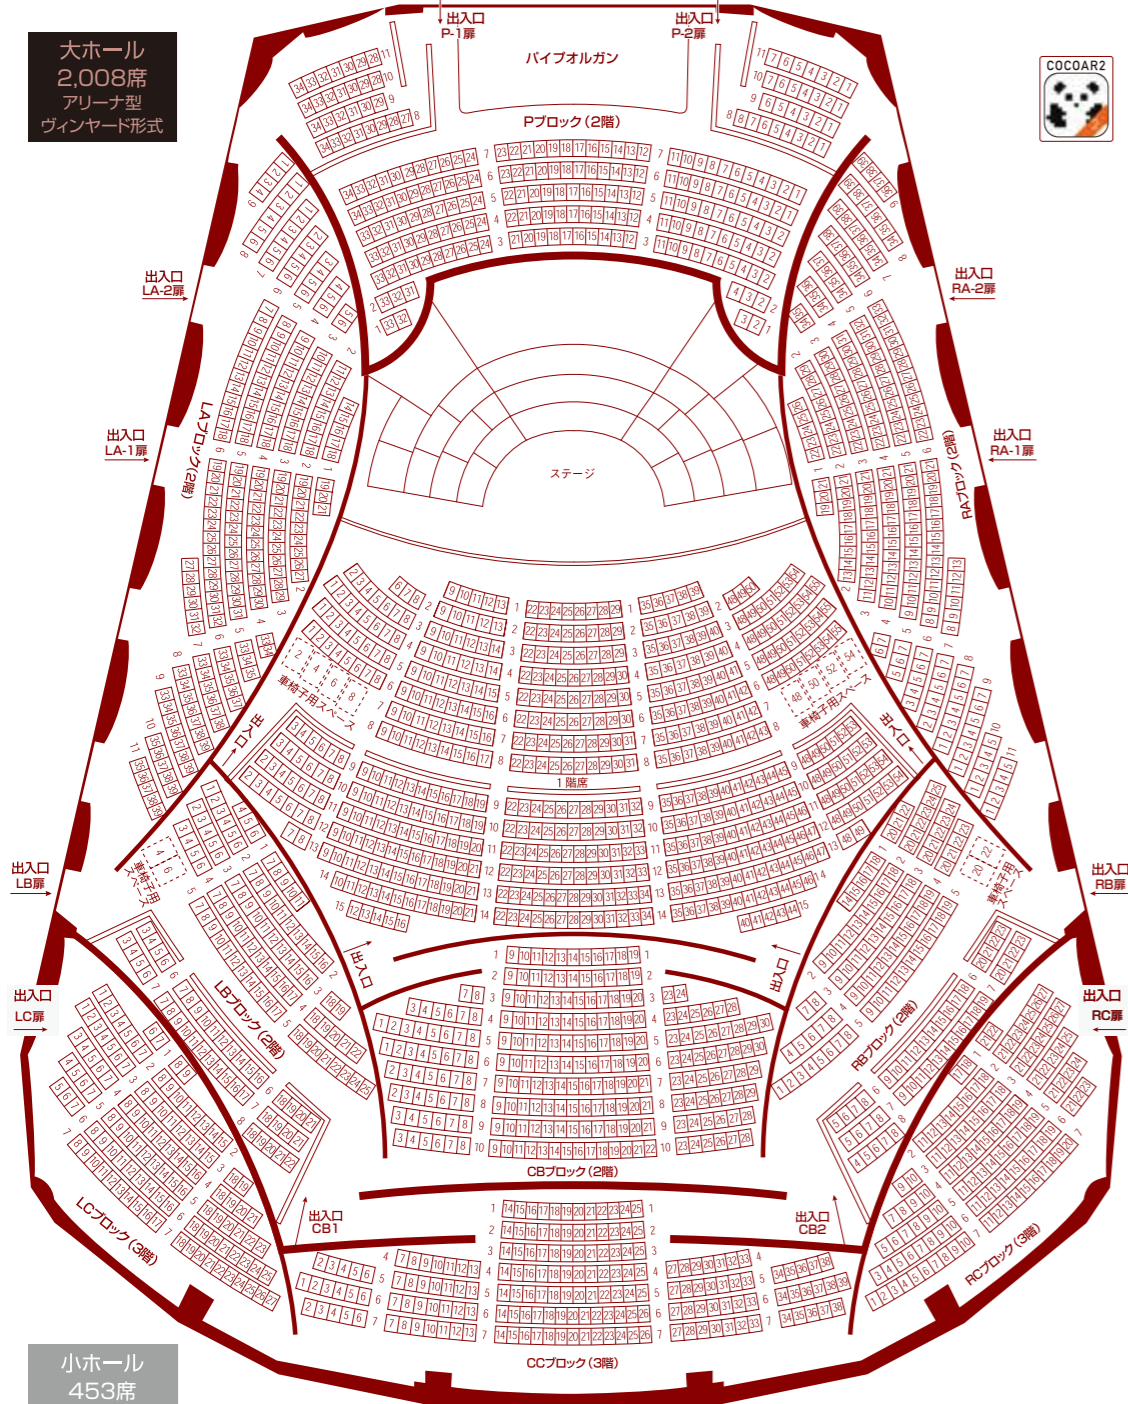

大ホール  
2,008席  
アリーナ型  
ヴィンヤード形式

小ホール  
453席  
シューボックス型

「COCOAR2」アプリで座席表全体を  
スキャンしていただく座席表を拡大  
して見ることができます。