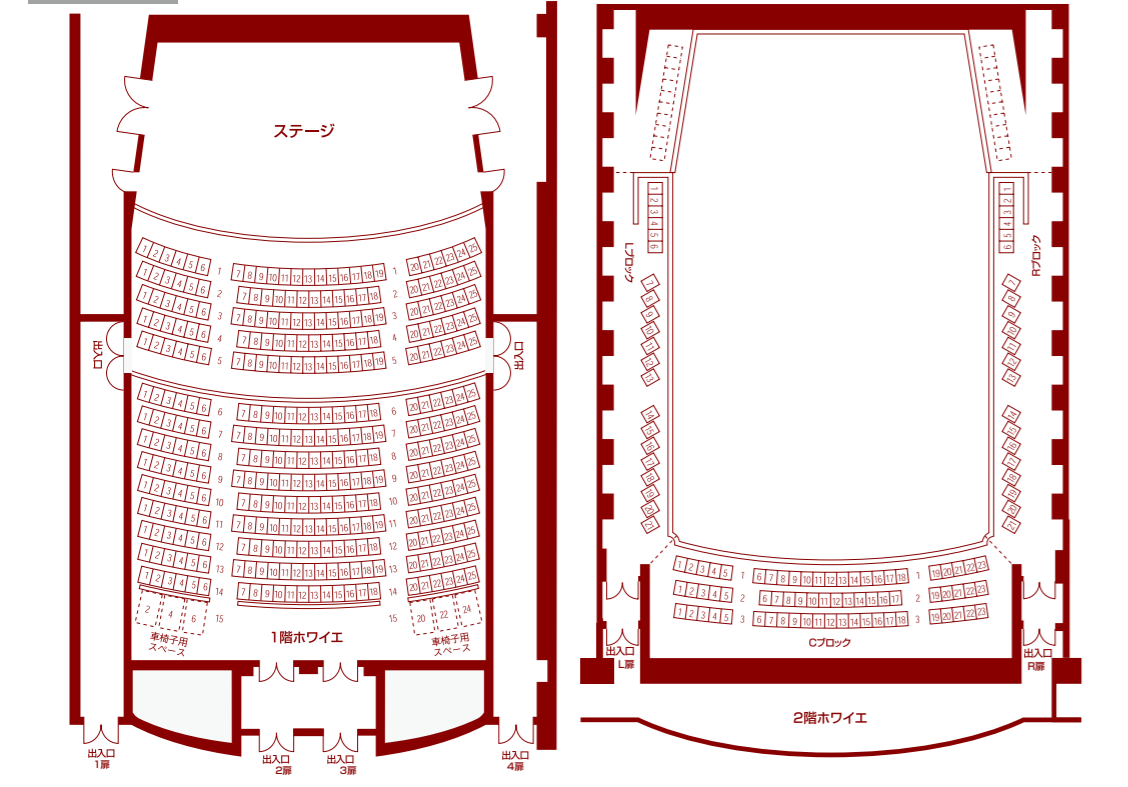

大ホール
2,008席
アリーナ型
ヴィンヤード形式

小ホール
453席
シューボックス型

「COCOAR2」アプリで座席表全体を
スキャンしていただくと座席表を拡大
して見るができます。

Kitara Club 会員特典

チケット割引&先行販売
札幌コンサートホール主催公演チケットが
お得な値段で購入できます！
さらに一般発売より一足早くご購入可能

札幌コンサートホール主催公演に限り
セブンイレブンでお受取・お支払の際の
各種手数料無料