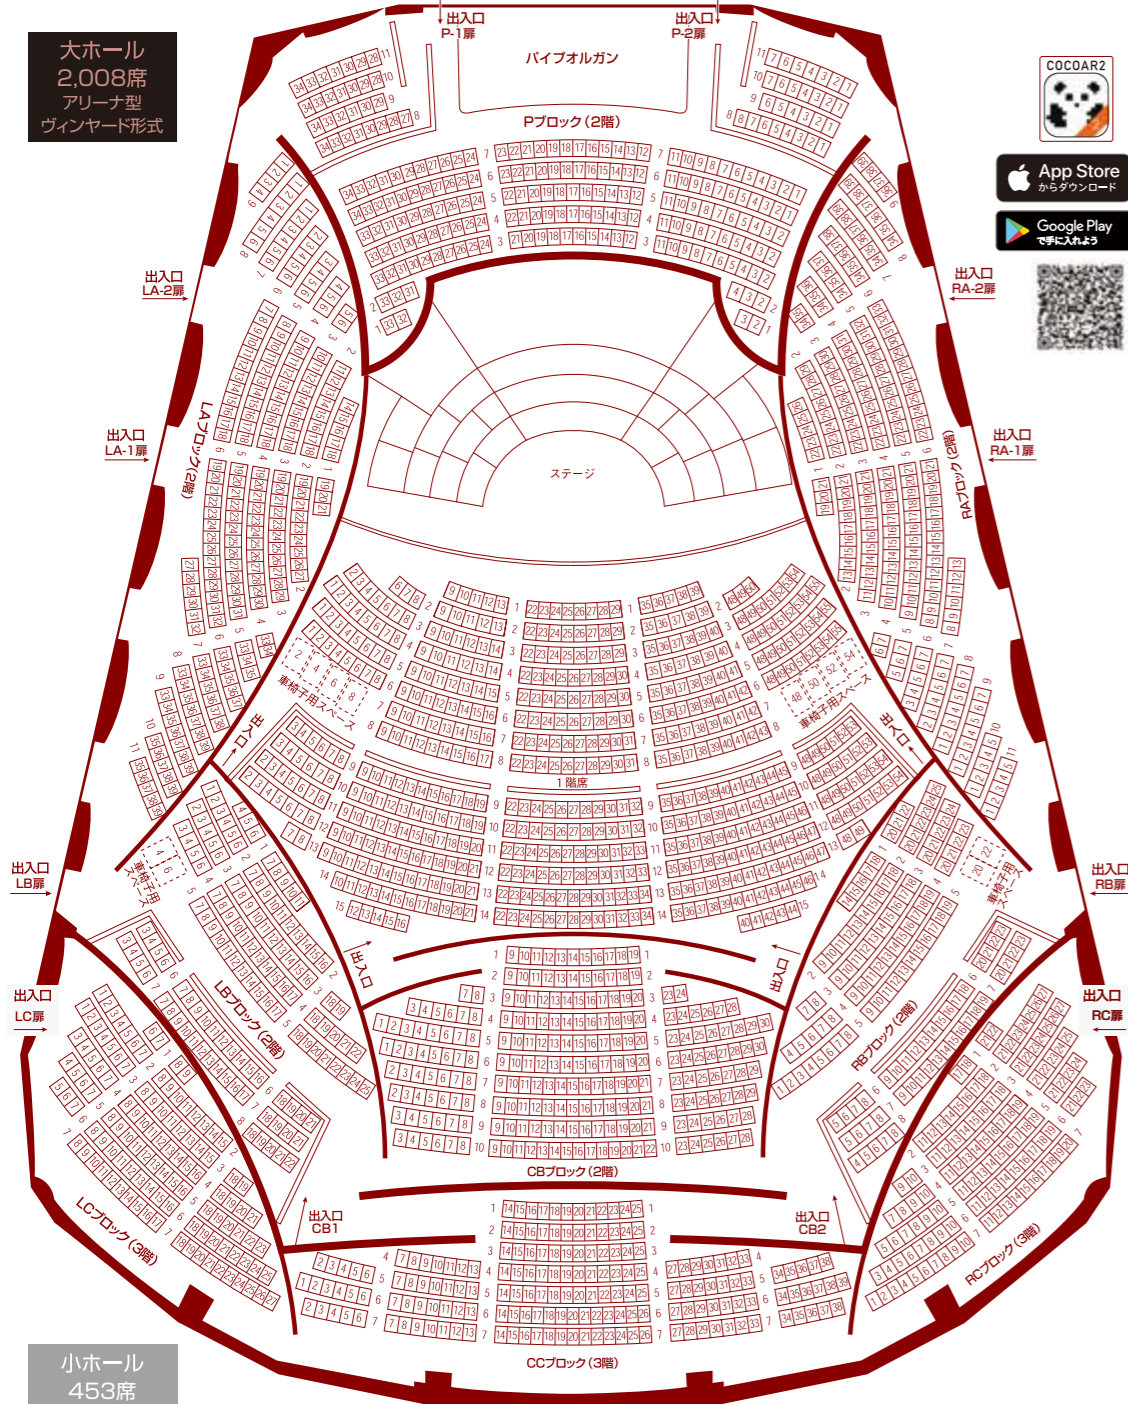

大ホール
2,008席
アリーナ型
ヴィンヤード形式

小ホール
453席
シューボックス型

「COCOAR2」アプリで座席表全体を
スキャンしていただくと座席表を拡大
して見るができます。

Kitara Club 会員特典

チケット割引&先行販売
札幌コンサートホール主催公演チケットが
お得な値段で購入できます！
さらに一般発売より一足早くご購入可能

札幌コンサートホール主催公演に限り
セブンイレブンでお受取・お支払の際の
各種手数料無料