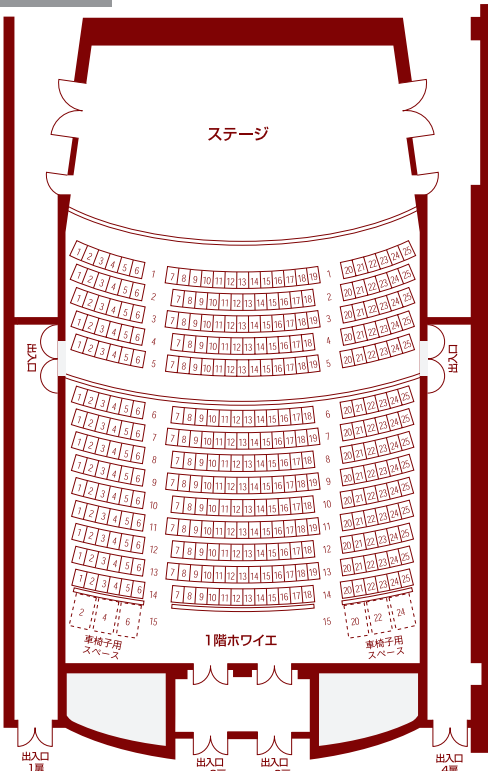

## Kitara 公式アプリ

Kitara に関する最新情報や、  
お得な特典を無料で楽しみ  
いただけるアプリです。ぜひ、インストール  
の上、ご利用ください！

小ホール  
453席  
シューボックス型

札幌コンサートホール *Kitara*  
〒064-0931 札幌市中央区中島公園1番15号  
TEL(011)520-2000 FAX(011)520-1575  
Kitara チケットセンター TEL(011)520-1234  
https://www.kitara-sapporo.or.jp