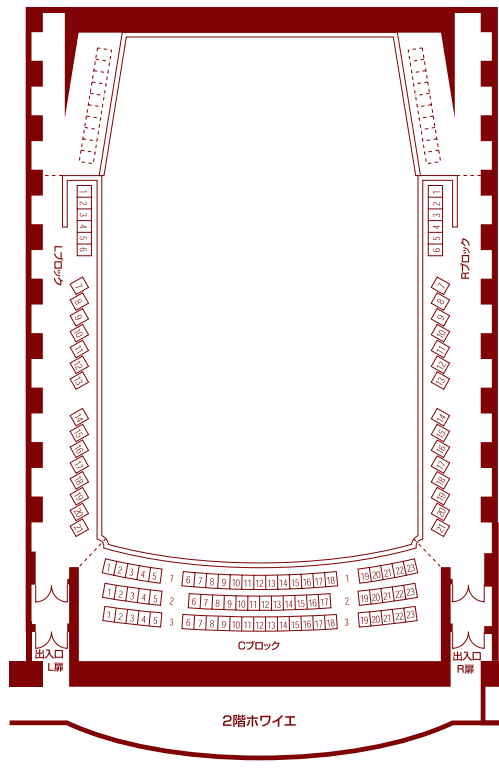

## Kitara 公式アプリ

Kitara に関する最新情報や、  
お得な特典を無料で楽しみ  
いただけるアプリです。ぜひ、インストール  
の上、ご利用ください！

小ホール  
453席  
シューボックス型

札幌コンサートホール *Kitara*  
〒064-0931 札幌市中央区中島公園1番15号  
TEL(011)520-2000 FAX(011)520-1575  
Kitara チケットセンター TEL(011)520-1234  
https://www.kitara-sapporo.or.jp