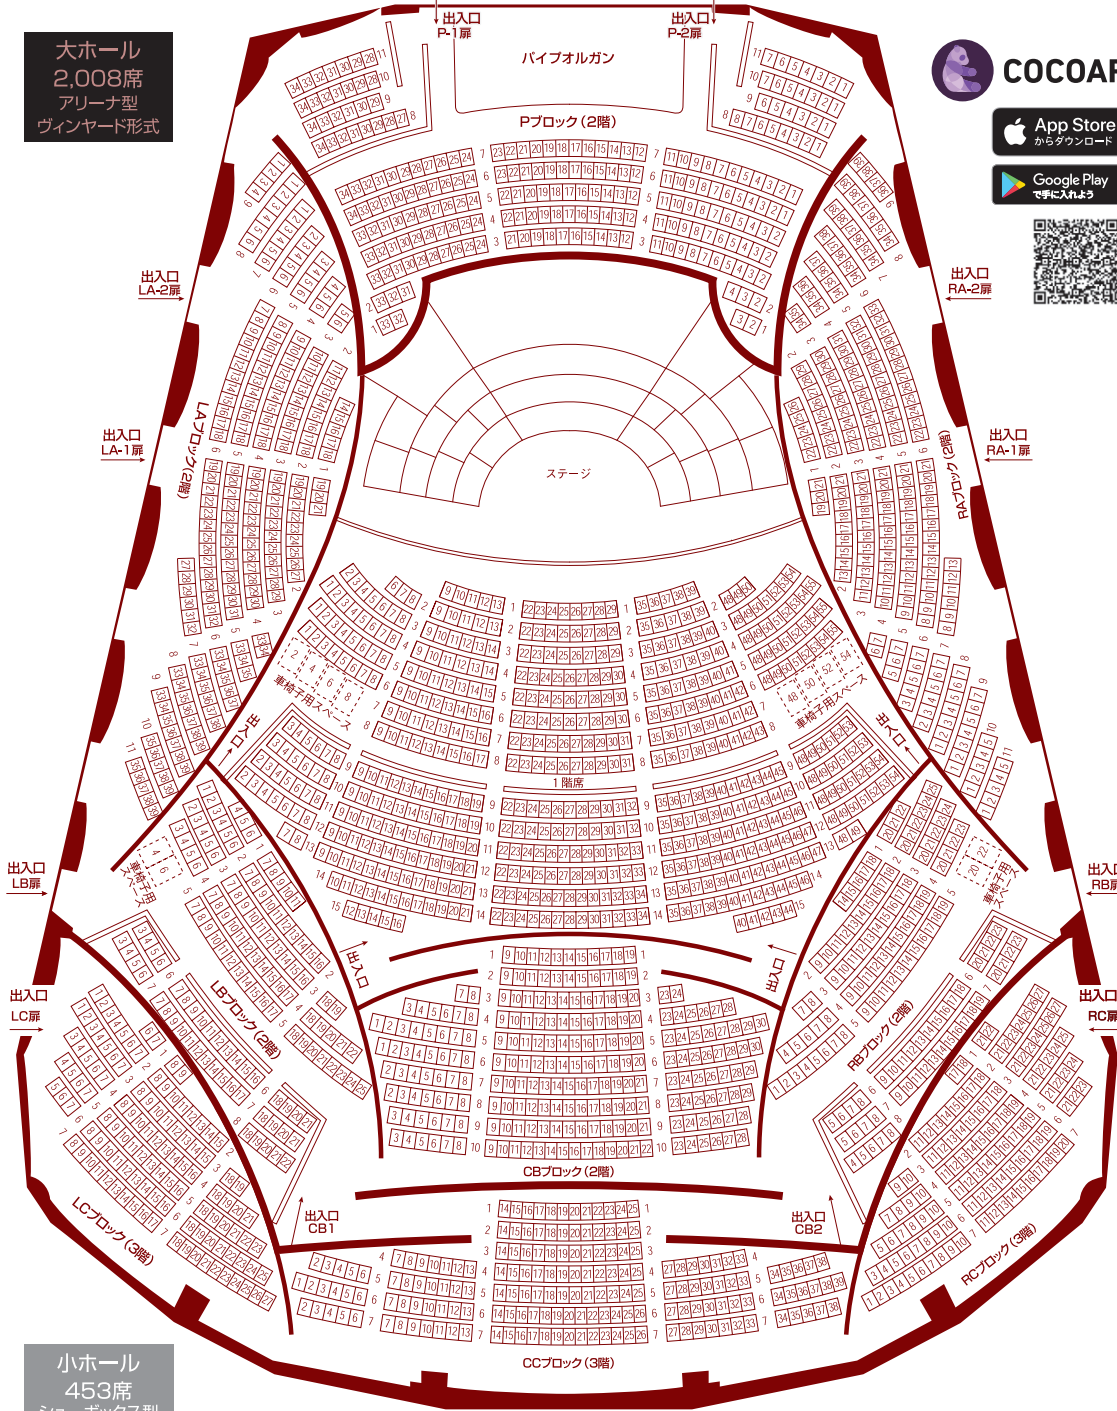

安全と安心を第一に、  
お客さまとともに新しい空の旅へ

詳しくはこちら

JALグループはすべてのお客さまに安全・安心な空の旅をお届けするため、新型コロナウイルス感染症予防対策の取り組みを続けてまいります。

道民だけの、  
いちばんおいしい、  
ビールへ。

道産ホップ  
道産大麦麦芽  
一皮使用

サッポロビール株式会社  
www.sapporobeer.jp

大ホール  
2,008席  
アリーナ型  
ヴィンヤード形式

「COCOAR」アプリで座席表全体を  
スキャンしていただくと座席表を拡大  
して見るができます。