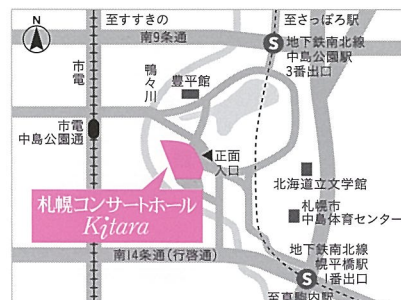

- Kitara チケットセンター TEL 011-520-1234 ※チケットは Kitara ホームページからも購入できます。
 - ローソンチケット TEL 0570-000-407 Lコード [I ピアノデュオ:11694] [II テノール:11788] [III リコーダー:11829]
 - チケットぴあ TEL 0570-02-9999 Pコード [I ピアノデュオ:109-148] [II テノール:109-142] [III リコーダー:109-136]
 - 大丸プレイガイド(大丸藤井セントラル内) ■ 道新プレイガイド(北海道新聞社1階) ■ 玉光堂四丁目店(南1西4)
- ※ Kitara ホームページ、ローソンチケット、チケットぴあをご利用の際、別途手数料が加算されます。詳しくは各店舗にお問い合わせください。

※やむを得ない事情により、曲目等が変更になる場合がありますのでご了承ください。

※3歳未満のお子様のご入場はご遠慮ください。託児サービス(有料・予約制)をご利用ください。託児申込先:札幌シッターサービス TEL 011-281-0511

※お車でのご来場はご遠慮ください。地下鉄・市電をご利用ください。

5/3~5/5の Kitara ちとせ かると は、コンサートのほか、イベントも盛りだくさん！ 詳細は下記ホームページをご覧ください。

札幌コンサートホール Kitara

〒064-8649 札幌市中央区中島公園1-15

交通のご案内

- 地下鉄南北線「中島公園駅」3番出口から……………徒歩約7分
- 地下鉄南北線「幌平橋駅」1番出口から……………徒歩約7分
- 市電「中島公園通」下車……………徒歩約4分

札幌コンサートホール公式Twitter [@Kitara_sapporo](https://twitter.com/Kitara_sapporo)