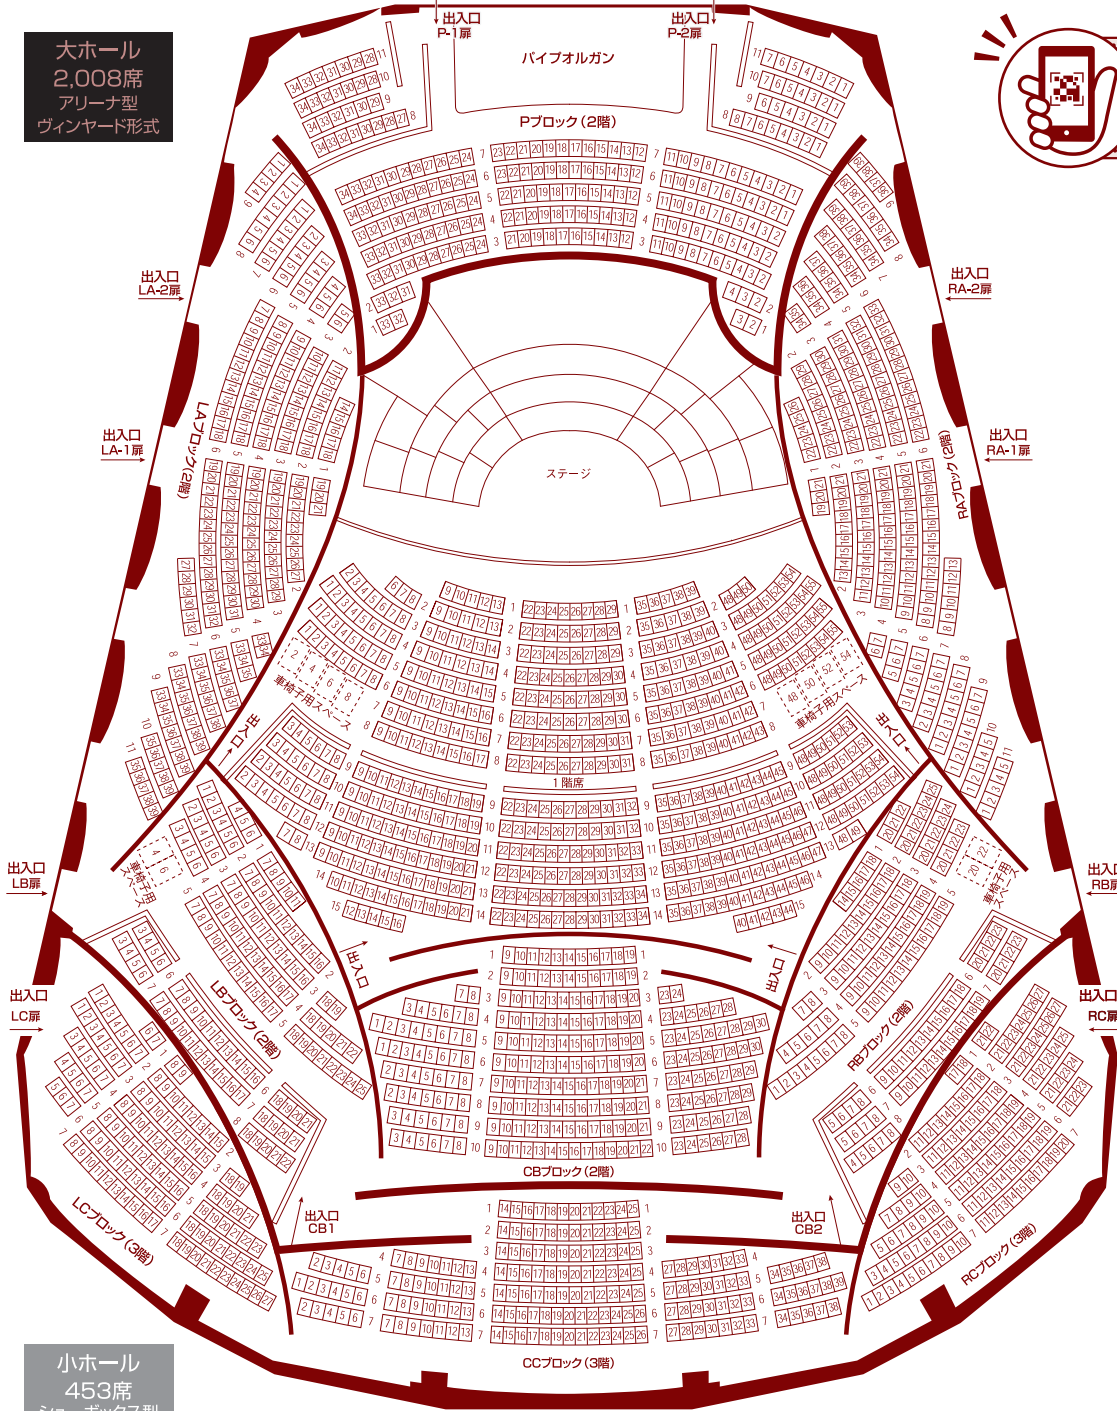

第23代札幌コンサートホール専属オルガニスト ヤニス・デュポワは、健康上の理由によりフランスに一時帰国いたしました。それに伴い、2/11(土・祝)オルガンウィンターコンサートの演奏者を松居 直美に変更いたします。なお、今後のオルガン公演の出演者については、札幌コンサートホール公式HPをご覧ください。

大ホール  
2,008席  
アリーナ型  
ヴィンヤード形式

ホール客席からの  
ステージの見え方は  
こちらから確認できます▶