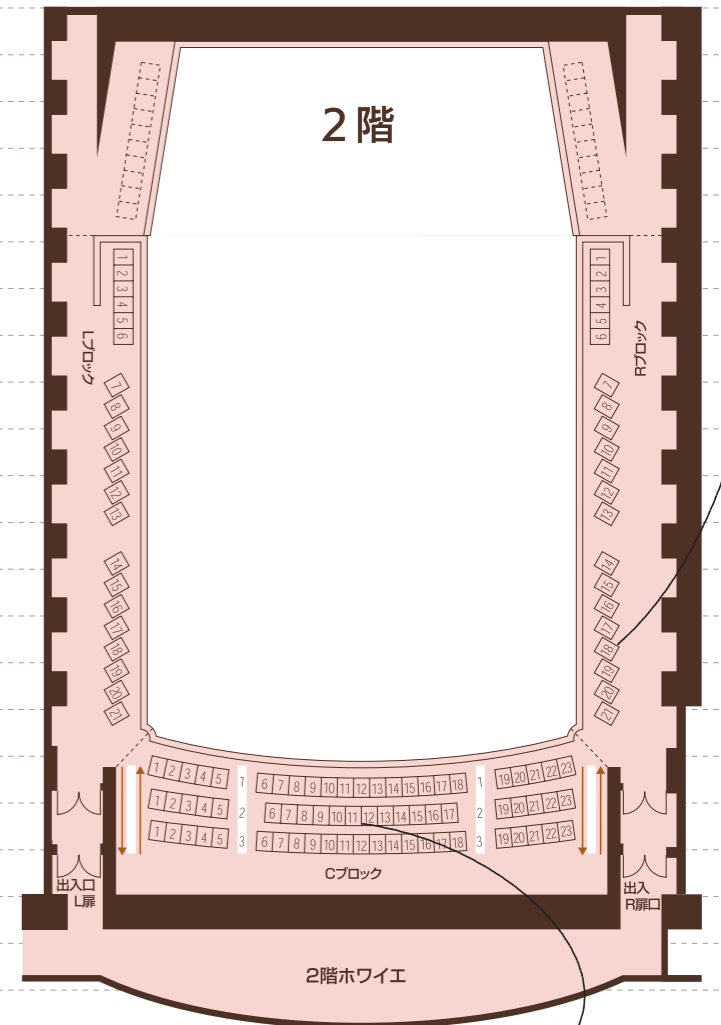

2階席の中では比較的ステージに近く、演奏を間近に感じられます。Pブロックに近づくにつれ、オルガン演奏の様子をより近くで見ることができます。

小ホール
座席数(シューボックス型)

1階	343席
2階(バルコニー席)	110席

[Lブロック 21席、Cブロック 68席、Rブロック 21席]

合計 453席
※車いすスペース6席(1階)

シューボックス型

音楽ホールでは伝統的な形式。椅子が交互になっているので前の人と重なりにくい座席配置です。どの席でもまろやかな優しい音を楽しむことができます。

ステージ全体を眺めながら、クリアな音と臨場感を味わうことができます。

1階 26室 + 多目的トイレ(札幌式)1室
2階 19室 + 多目的トイレ1室

ホール外(Kitaraチケットセンター横)にもトイレがあり、開場前でもご利用いただけます。

こちら側が大ホール入り口です。

CCブロック

ホールの中では高い位置にあり、オルガンや合唱の響きを正面から感じることができます。

LC・RCブロック

ホール全体を見渡せ、まろやかな優しい音を楽しむことができます。

多目的トイレ(札幌式)もあります
・男性用: 10箇所+4室
・女性用: 15室
・共用多目的トイレ: 2室

客席からのステージの見え方は
こちらからチェック

※2, 3階席は、ステージの一部が見切れたり、落下防止の手すりが見界に入ることがあります。

5

公演の詳細については各問合せ先をお願いします。

料金は全て税込価格です。

私たちは *Kitara* を応援しています

Kitara Club 法人維持会員