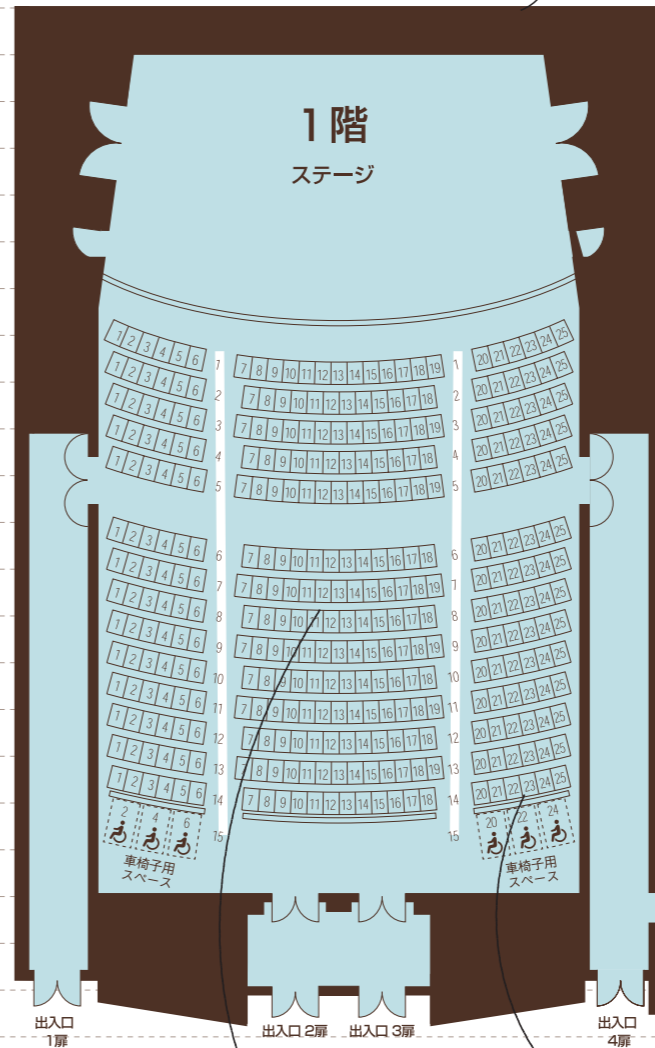

ステージ全体を眺めながら、クリアな音と臨場感を味わうことができます。

1階 26室 + 多目的トイレ(札幌式)1室
2階 19室 + 多目的トイレ1室

ホール外(Kitaraチケットセンター横)にもトイレがあり、開場前でもご利用いただけます。

こちら側が大ホール入り口です。

CCブロック

ホールの中では高い位置にあり、オルガンや合唱の響きを正面から感じることができます。

LC・RCブロック

ホール全体を見渡せ、まろやかな優しい音を楽しむことができます。