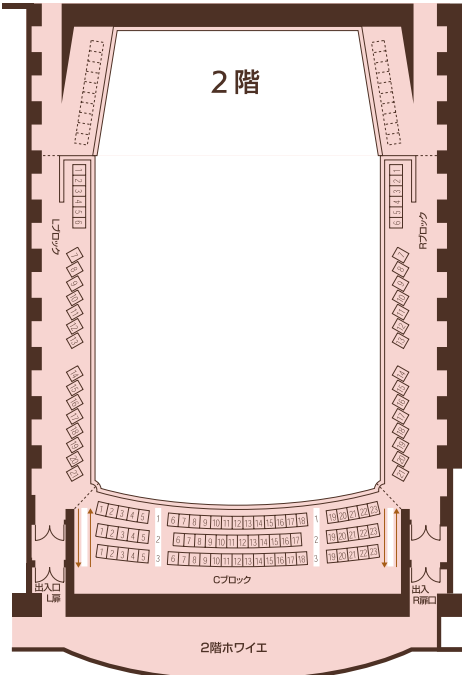

## 札幌コンサートホールKitara

〒064-8649 札幌市中央区中島公園1番15号  
TEL (011) 520-2000(代表) FAX (011) 520-1575  
Kitara チケットセンター TEL (011) 520-1234  
<https://www.kitara-sapporo.or.jp>

- 地下鉄南北線「中島公園駅」  
3番出口から徒歩約7分
  - 地下鉄南北線「幌平橋駅」  
1番出口から徒歩約7分
  - 市電「中島公園通」下車  
徒歩約4分
- 駐車場はございません。公共交通機関をご利用ください。

**小ホール**  
453席  
シューボックス型