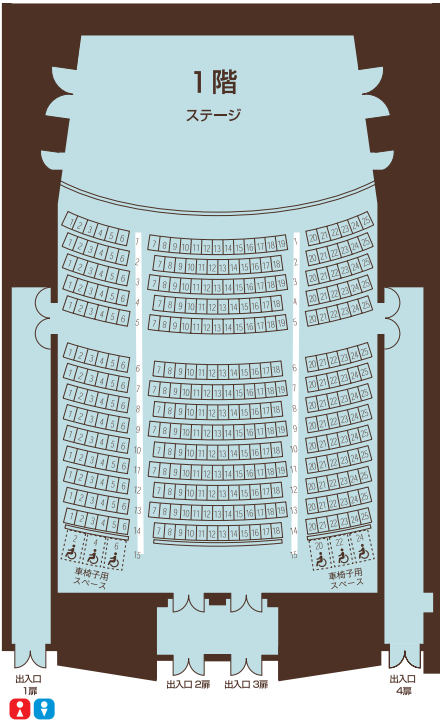

## 札幌コンサートホールKitara

〒064-8649 札幌市中央区中島公園1番15号  
TEL (011) 520-2000(代表) FAX (011) 520-1575  
Kitara チケットセンター TEL (011) 520-1234  
<https://www.kitara-sapporo.or.jp>

- 地下鉄南北線「中島公園駅」  
3番出口から徒歩約7分
  - 地下鉄南北線「幌平橋駅」  
1番出口から徒歩約7分
  - 市電「中島公園通」下車  
徒歩約4分
- 駐車場はございません。公共交通機関をご利用ください。

**小ホール**  
453席  
シューボックス型