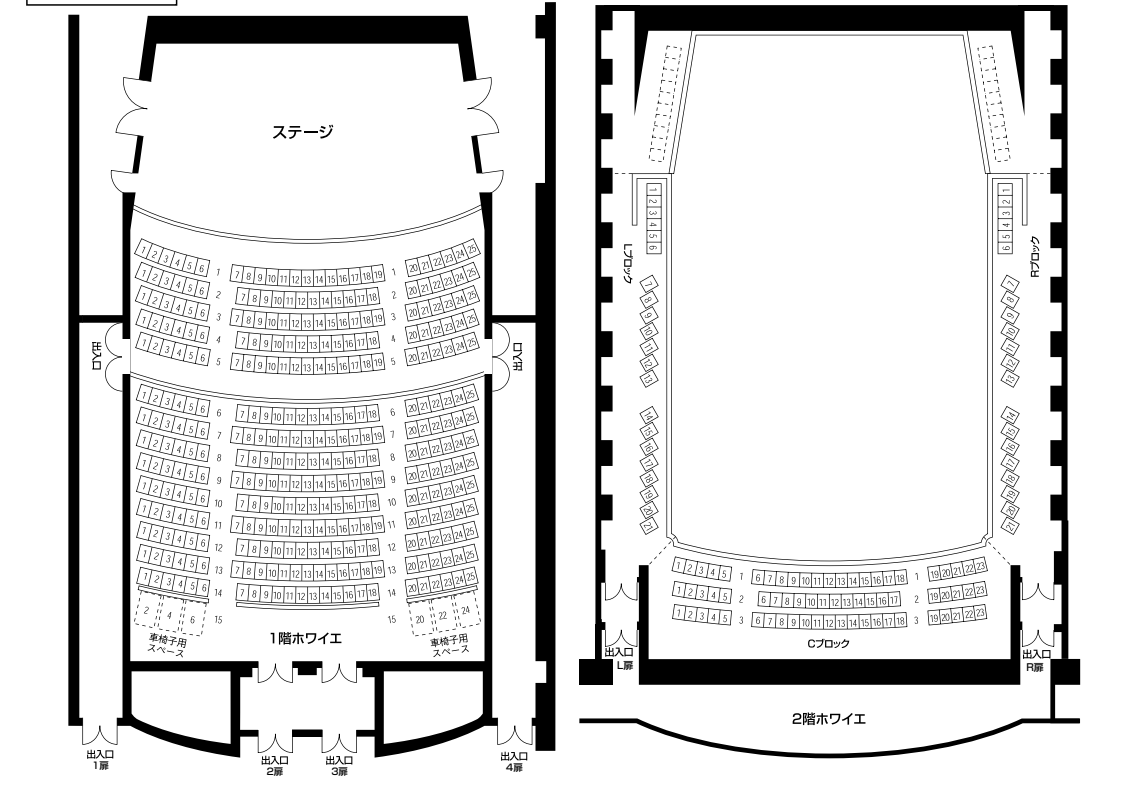

大ホール
2,008席
アリーナ型
ヴァンヤード形式

「COCOAR2」アプリで座席表全体を
スキャンしていただく座席表を拡大
して見ることができます。

Kitara Club

会員募集中

お得な特典がいっぱい

- **チケット割引&先行販売**
  20周年を記念して札幌コンサートホール主催公演
  チケットが2017年度は最大4,000円お得に!
  さらに、一般発売より一足早くご購入可能
- **公演情報のお知らせ**
  毎月、コンサートスケジュールや
  会員限定情報をお届け
- **提携サービス**
  会員証の提示により、提携施設で
  サービス特典をご提供
- **ご招待**
  ゴールド会員は年2回ペア、もしくは年4回
  各1枚の招待券をプレゼント

会員種別	個人	家族	ゴールド
年会費	3,000円	5,000円	30,000円
入会金	500円		
会員期間	4月～翌年3月末迄		

■問合せ:KitaraClub事務局
☎(011)520-2580(10:00~18:00)

KitaraClub 入会

小ホール
453席
シューボックス型

札幌コンサートホール *Kitara*
〒064-8649 札幌市中央区中島公園1番15号
TEL(011)520-2000 FAX(011)520-1575
Kitara チケットセンター TEL(011)520-1234
<http://www.kitara-sapporo.or.jp>

■地下鉄南北線「中島公園駅」
3番出口から徒歩約7分

■地下鉄南北線「幌平橋駅」
1番出口から徒歩約7分

■市電「中島公園通」下車
徒歩約4分

駐車場はございません。公共交通機関をご利用ください。