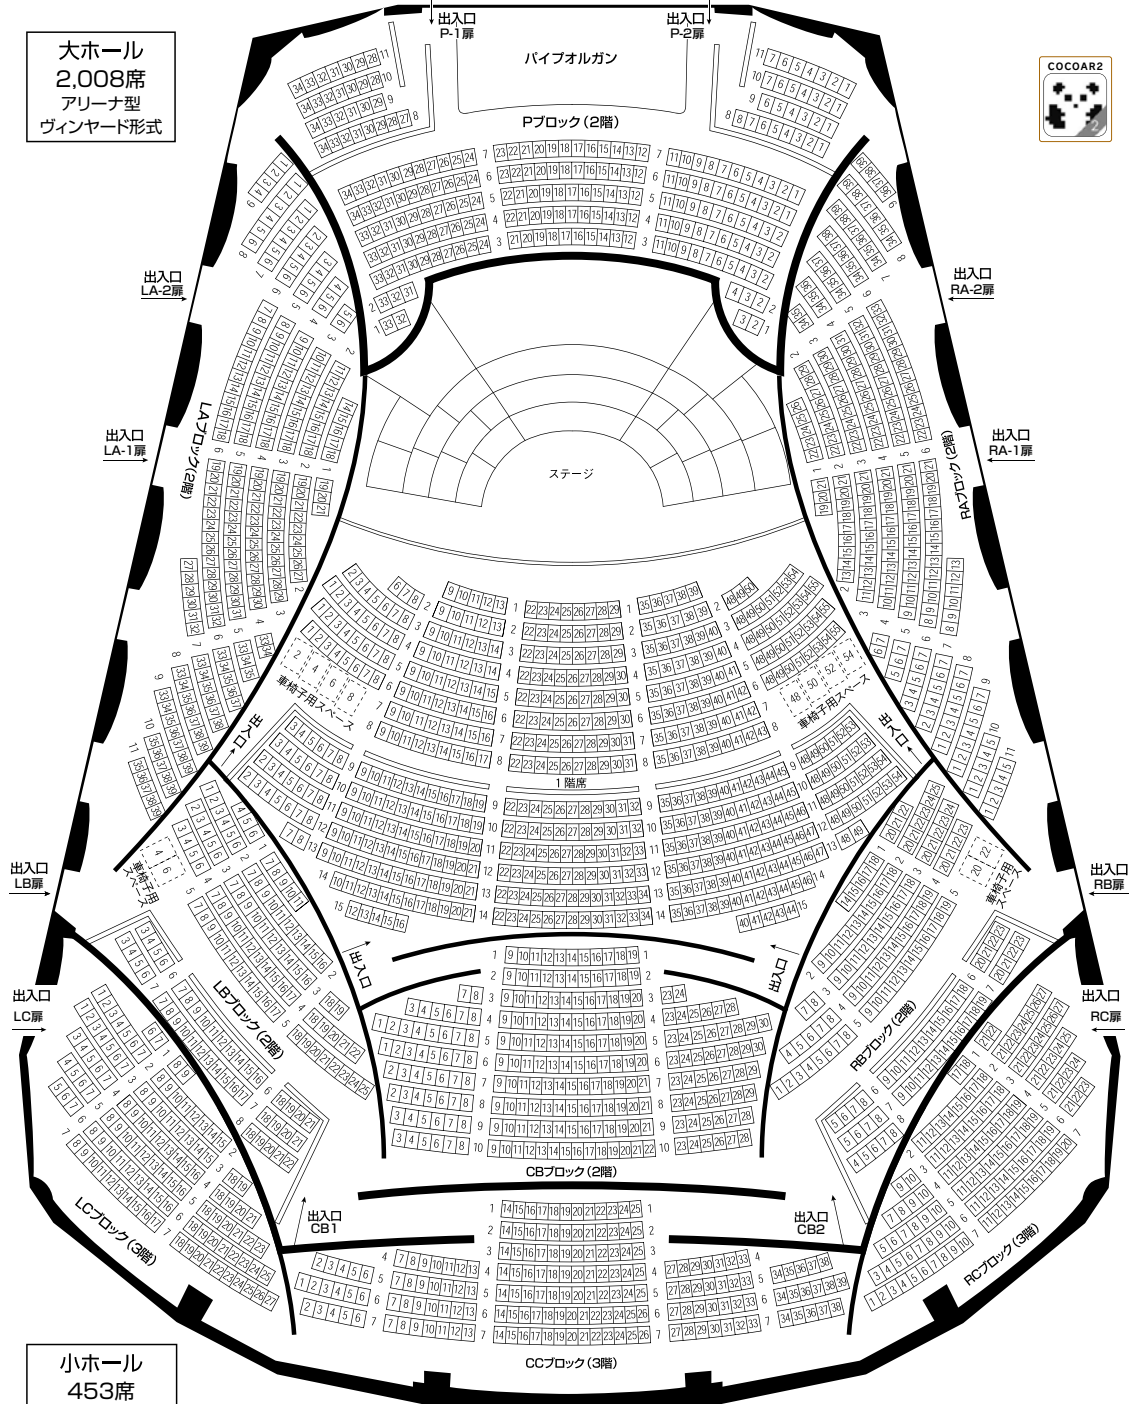

大ホール
2,008席
アリーナ型
ヴァンヤード形式

「COCOAR2」アプリで座席表全体を
スキャンしていただく座席表を拡大
して見ることができます。

Kitara Club

会員募集中

お得な特典がいっぱい

- チケット割引&先行販売**
20周年を記念して札幌コンサートホール主催公演
チケットが2017年度は最大4,000円お得に!
さらに、一般発売より一足早くご購入可能
- 公演情報のお知らせ**
毎月、コンサートスケジュールや
会員限定情報をお届け
- 提携サービス**
会員証の提示により、提携施設で
サービス特典をご提供
- ご招待**
ゴールド会員は年2回ペア、もしくは年4回
各1枚の招待券をプレゼント