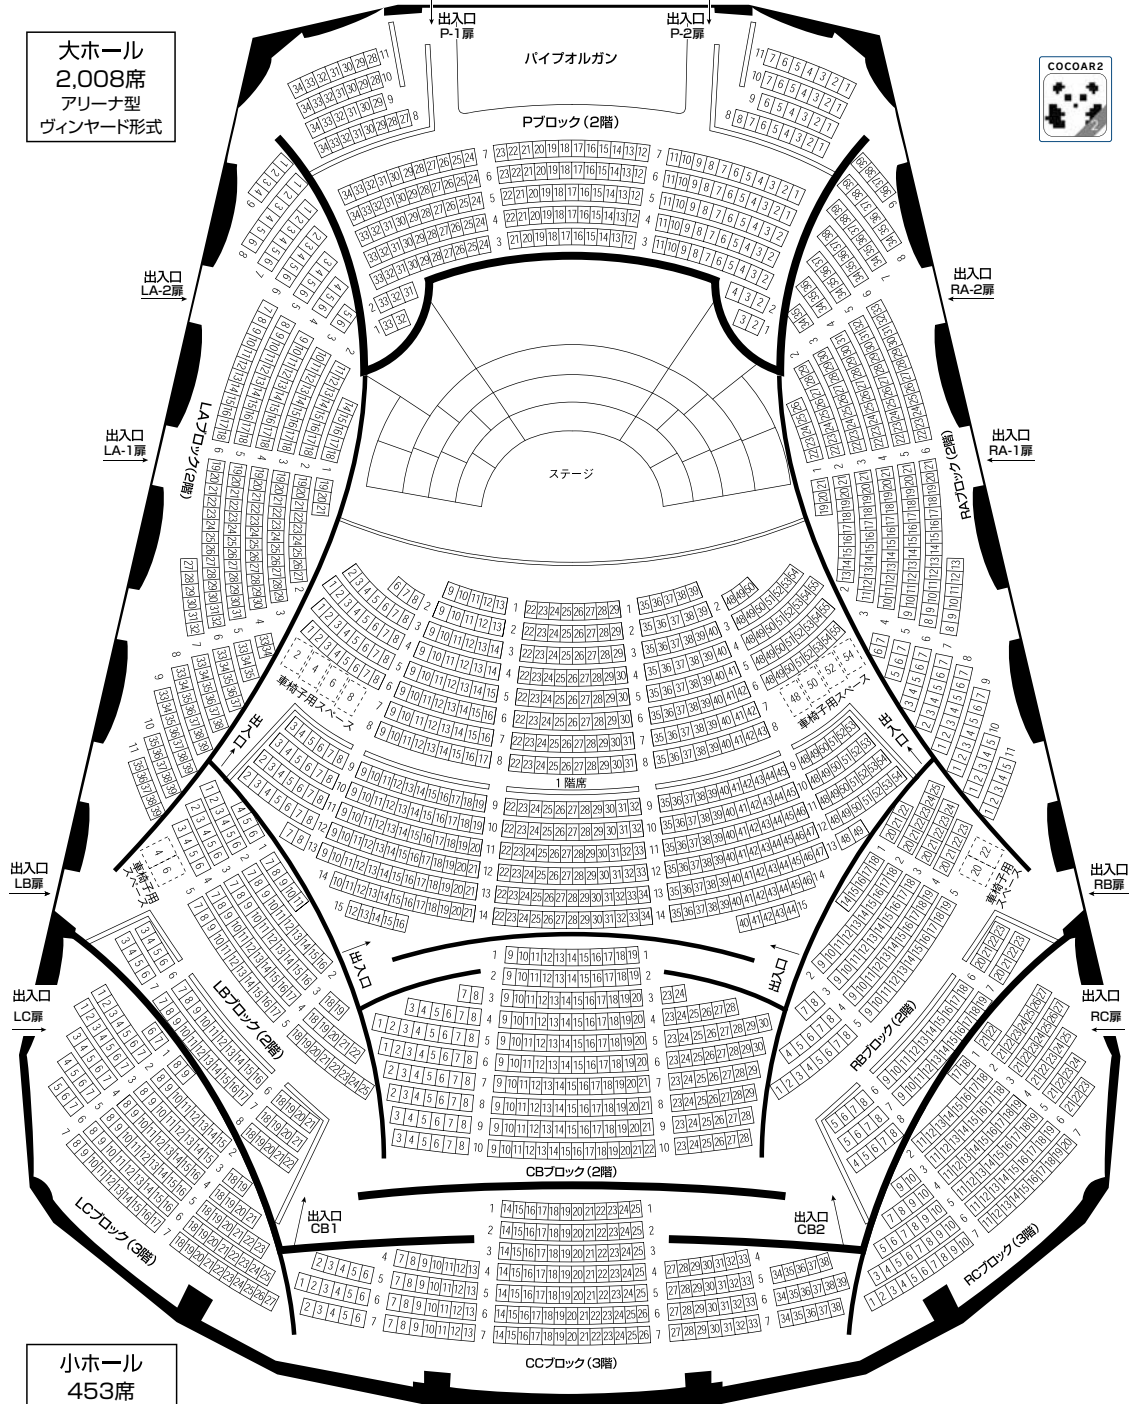

大ホール  
2,008席  
アリーナ型  
ヴァンヤード形式

「COCOAR2」アプリで座席表全体を  
スキャンしていただく座席表を拡大  
して見るができます。