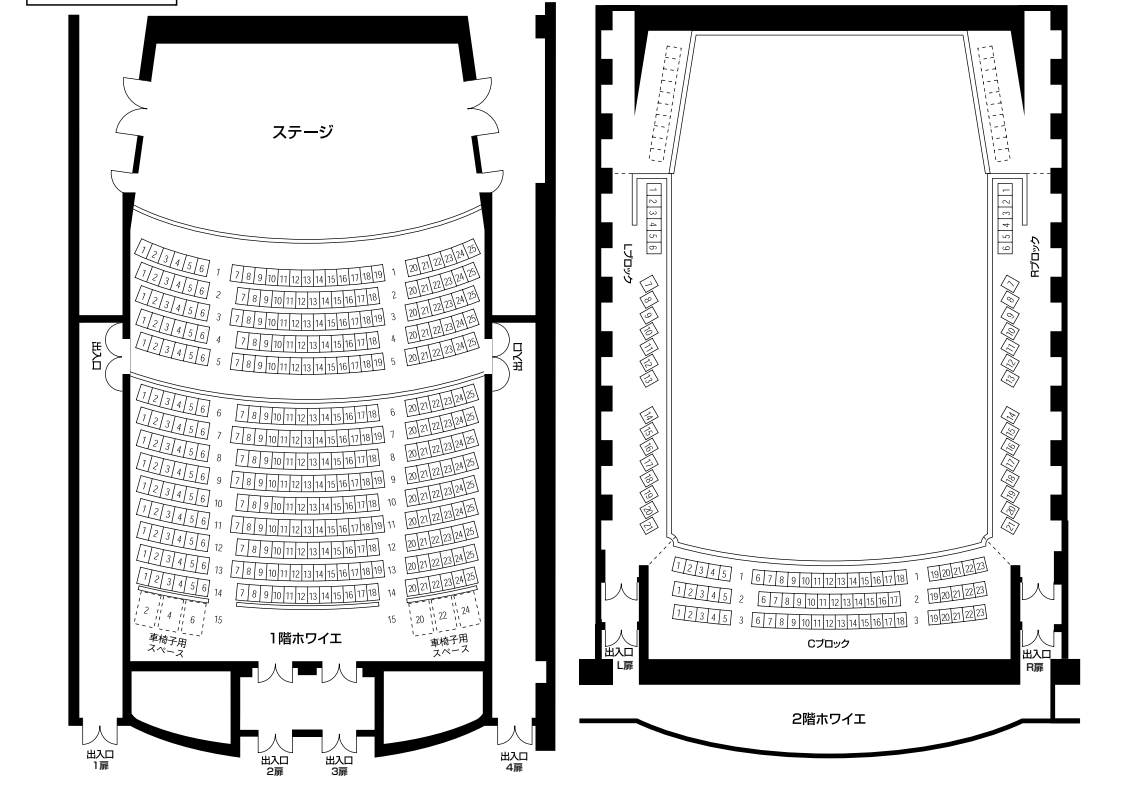

大ホール
2,008席
アリーナ型
ヴァンヤード形式

「COCOAR2」アプリで座席表全体を
スキャンしていただく座席表を拡大
して見るができます。

Kitara Club

会員募集中

10月~翌年3月にご入会の場合、後期入会特典として、初年度の年会費が半額になります。チケットの先行割引販売、会員限定イベントへの参加など、お得な特典が多数ございます。皆様のご入会をお待ちしております。

会員期間
ご入金確認後から翌年3月31日まで
(毎年4月更新)

特典内容

チケット 先行販売	チケット 割引	公演情報の お知らせ	提携 サービス
会員種別	個人	家族	ゴールド
年会費	通常 3,000円	5,000円	30,000円
後期入会	1,500円	2,500円	
入会金	500円		

■問合せ:KitaraClub事務局
☎(011)520-2580(10:00~18:00)
KitaraClub 入会

小ホール
453席
シューボックス型

札幌コンサートホールKitara
〒064-8649 札幌市中央区中島公園1番15号
TEL(011)520-2000 FAX(011)520-1575
Kitaraチケットセンター TEL(011)520-1234
http://www.kitara-sapporo.or.jp

■地下鉄南北線「中島公園」
3番出口から徒歩約7分
■地下鉄南北線「幌平橋」
1番出口から徒歩約7分
■市電「中島公園通」下車
徒歩約4分
駐車場はございません。公共交通機関をご利用ください。