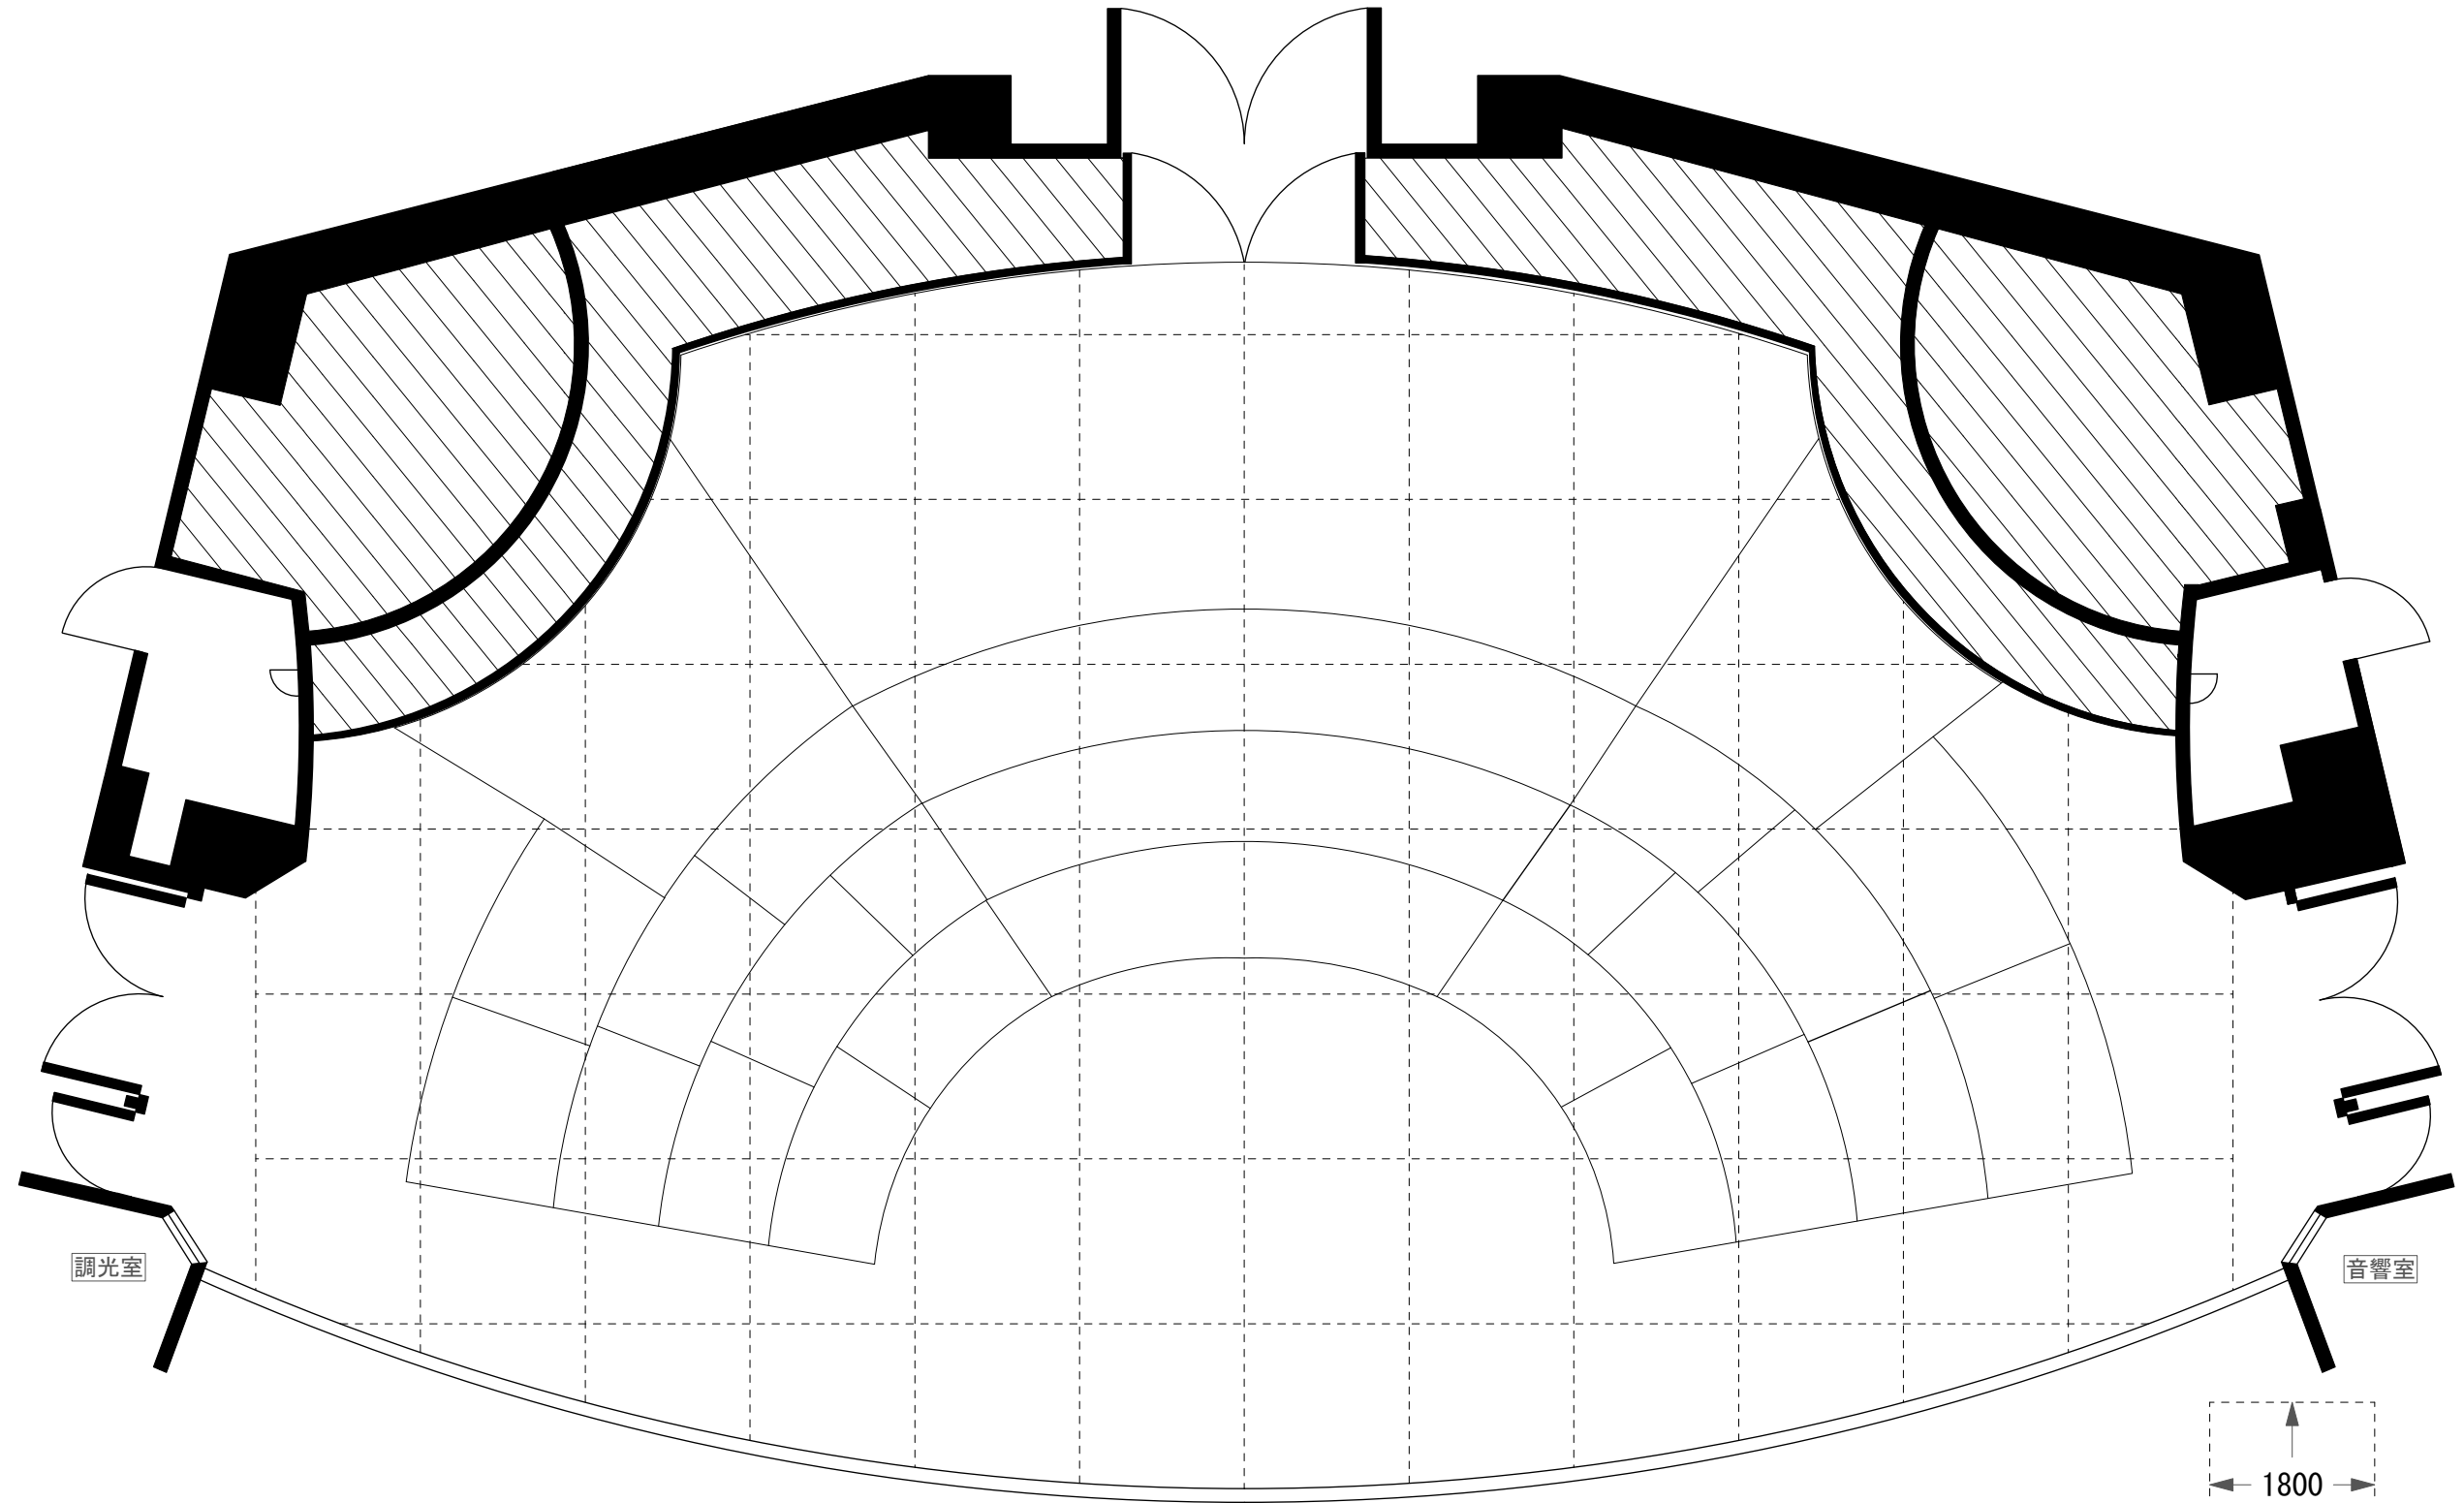

# 札幌コンサートホール 大ホール舞台平面図

舞台間口 前22m60cm  
後12m20cm  
舞台奥行 センター13m50cm

|     |                   |
|-----|-------------------|
| 公演日 | 年 月 日( ) ~ 月 日( ) |
| 公演名 |                   |